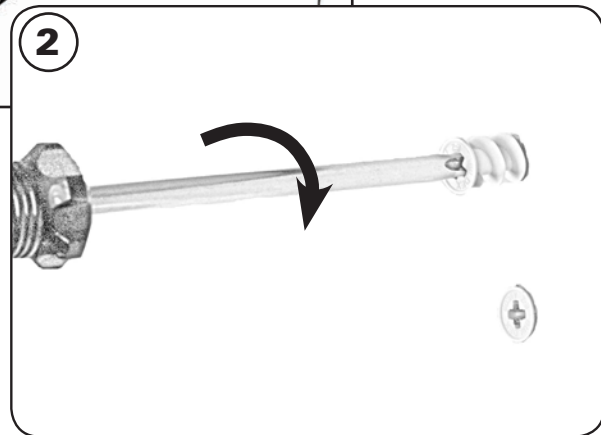

tvTray™ Installation Guide

インストールガイド

rev 3.0 19-Aug-2009

x2

x2

-30°F(-34°C) ~ 180°F (82°C)