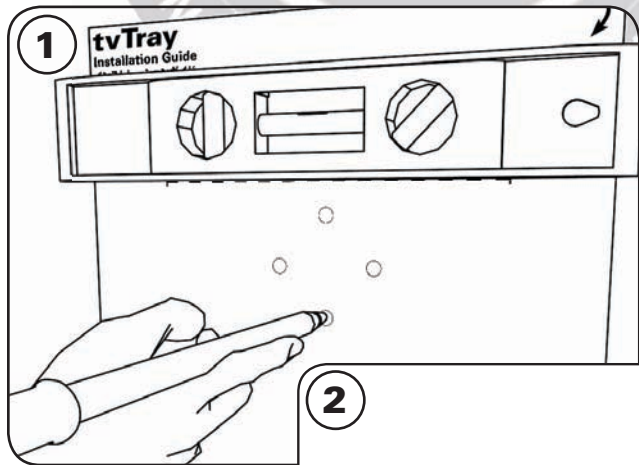

tvTray™ Installation Guide

インストールガイド

rev 3.0 19-Aug-2009

x2

x2

-30°F(-34°C) ~ 180°F (82°C)