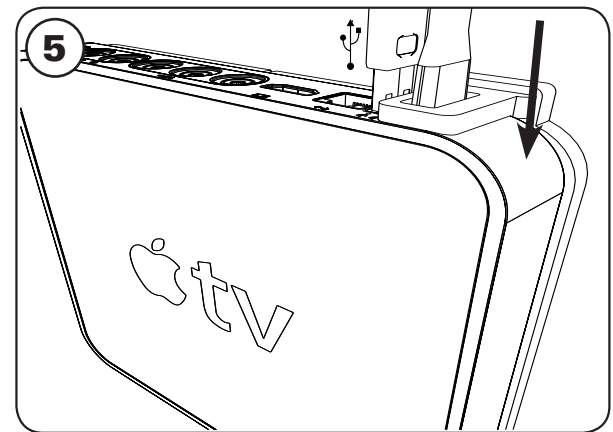

tvTray™ Installation Guide

インストールガイド

rev 3.0 19-Aug-2009

x2

x2

-30°F(-34°C) ~ 180°F (82°C)