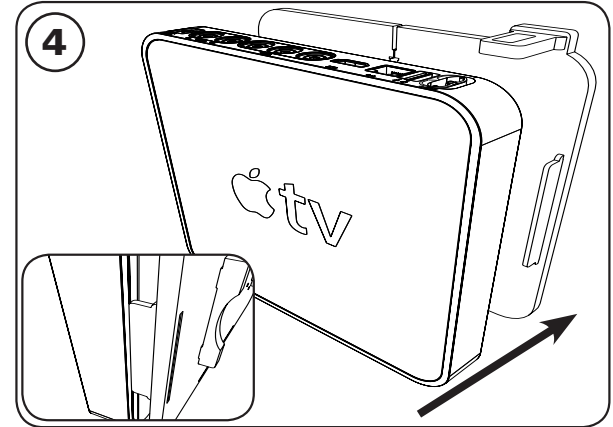

tvTray™ Installation Guide

インストールガイド

rev 3.0 19-Aug-2009

x2

x2

-30°F(-34°C) ~ 180°F (82°C)