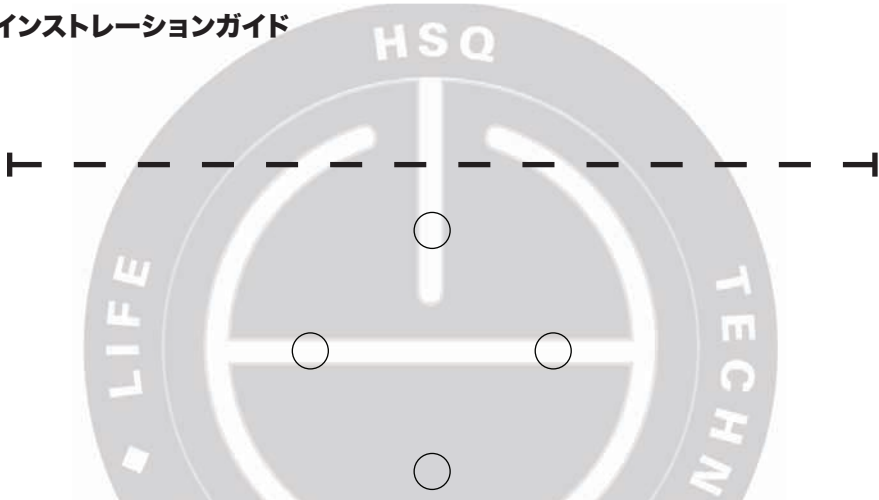

tvTray™ Installation Guide

インストールガイド

rev 3.0 19-Aug-2009

x2

x2

-30°F(-34°C) ~ 180°F (82°C)