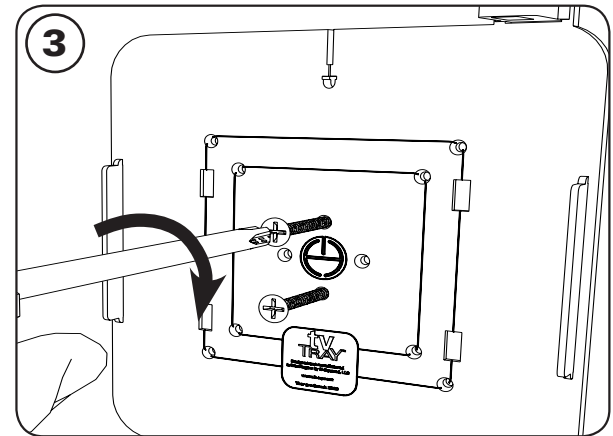

tvTray™ Installation Guide

インストールガイド

rev 3.0 19-Aug-2009

x2

x2

-30°F(-34°C) ~ 180°F (82°C)