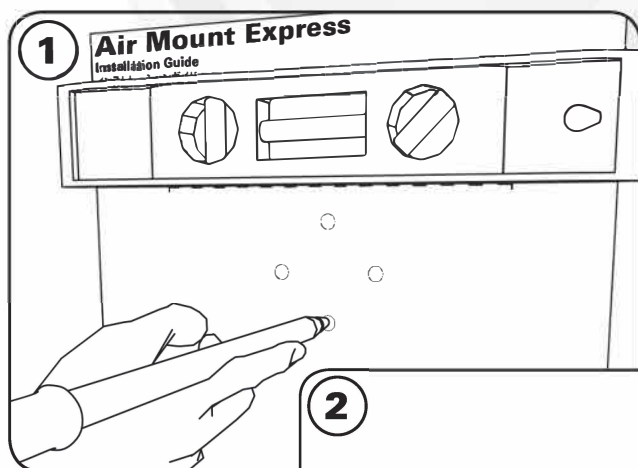

Patent(s) Pending

Apple TV & AirPort Express Wall Mount

Installation Instructions

Kit P/N: 104-5345
104-5360
104-5192

Air Mount Express

Installation Guide

rev 1.0 20-Jul-2012

インストレーションガイド

安裝指南 / 安裝指南

Wall anchors are for drywall. Screws work with wall anchors or directly into wood.

牆錨只適用於板牆。螺絲可與牆錨一同使用或直接用於木材上。
牆錨只适用于板墙。螺丝可与墙錨一同使用或直接用于木材上。

Cement wall mounting requires additional hardware.