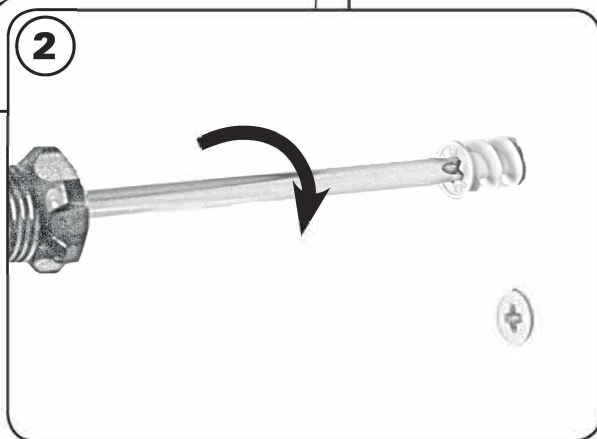

Wall anchors are for drywall. Screws work with wall anchors or directly into wood.

牆錨只適用於板牆。螺絲可與牆錨一同使用或直接用於木材上。
牆錨只适用于板墙。螺丝可与墙錨一同使用或直接用于木材上。

Cement wall mounting requires additional hardware.

如安裝在水泥牆面上，則需要額外的硬件。

如安裝在水泥牆面上，則需要額外的硬件。