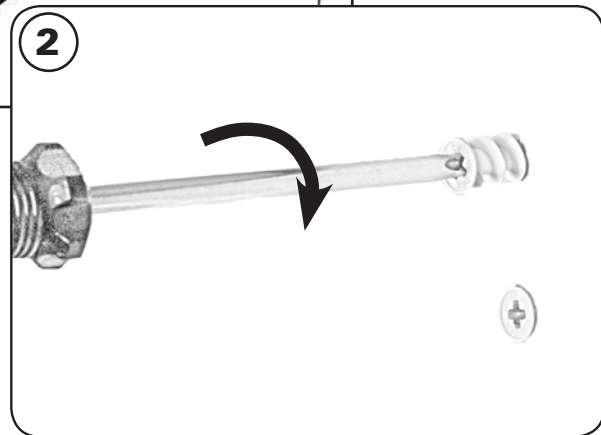

# tvTray™ Installation Guide

インストールガイド

rev 3.0 19-Aug-2009

x2

x2

-30°F(-34°C) ~ 180°F (82°C)