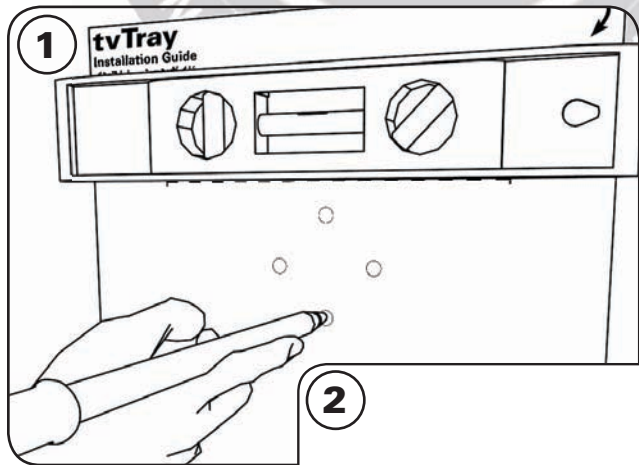

# tvTray™ Installation Guide

インストールガイド

rev 3.0 19-Aug-2009

x2

x2

-30°F(-34°C) ~ 180°F (82°C)