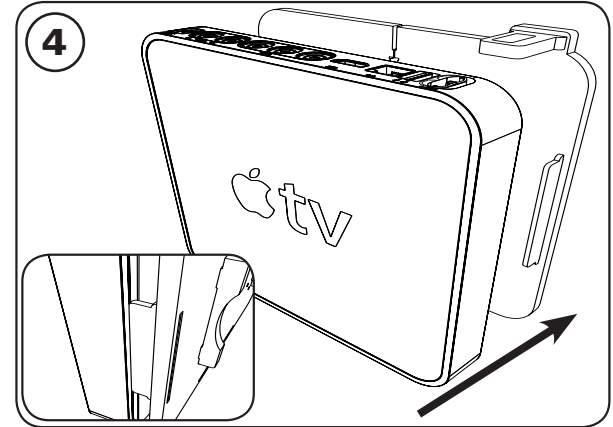

# tvTray™ Installation Guide

インストールガイド

rev 3.0 19-Aug-2009

x2

x2

-30°F(-34°C) ~ 180°F (82°C)