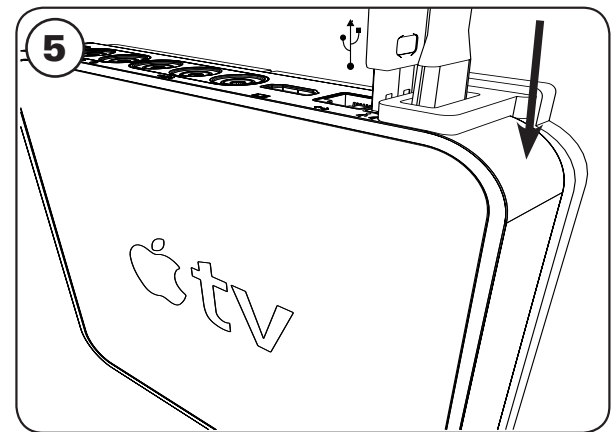

# tvTray™ Installation Guide

インストールガイド

rev 3.0 19-Aug-2009

x2

x2

-30°F(-34°C) ~ 180°F (82°C)