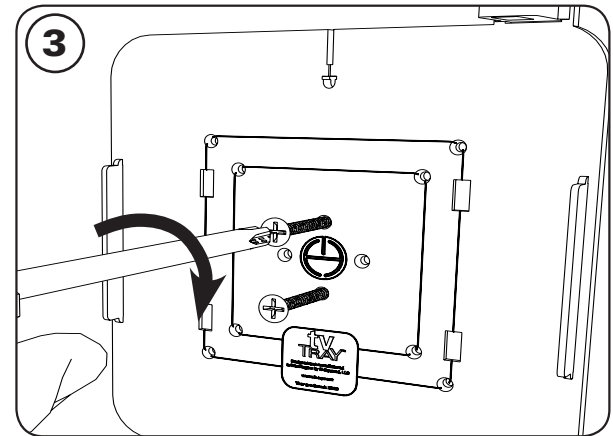

# tvTray™ Installation Guide

インストールガイド

rev 3.0 19-Aug-2009

x2

x2

-30°F(-34°C) ~ 180°F (82°C)