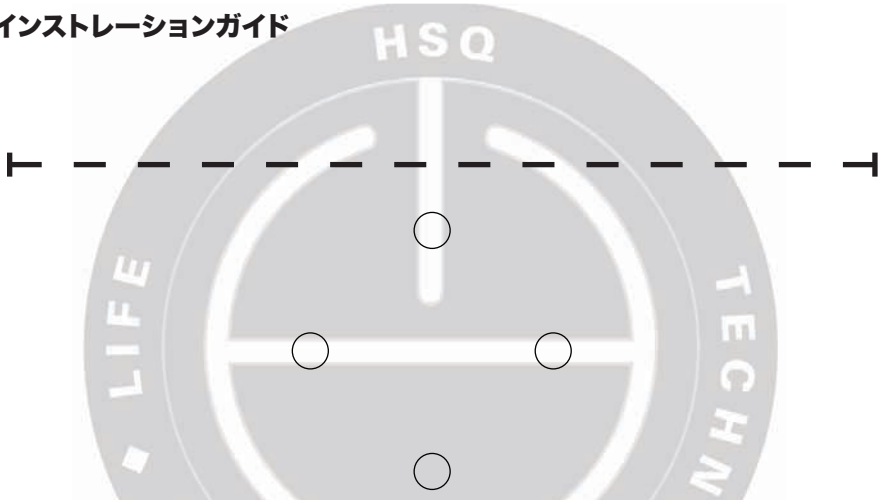

# tvTray™ Installation Guide

インストールガイド

rev 3.0 19-Aug-2009

x2

x2

-30°F(-34°C) ~ 180°F (82°C)